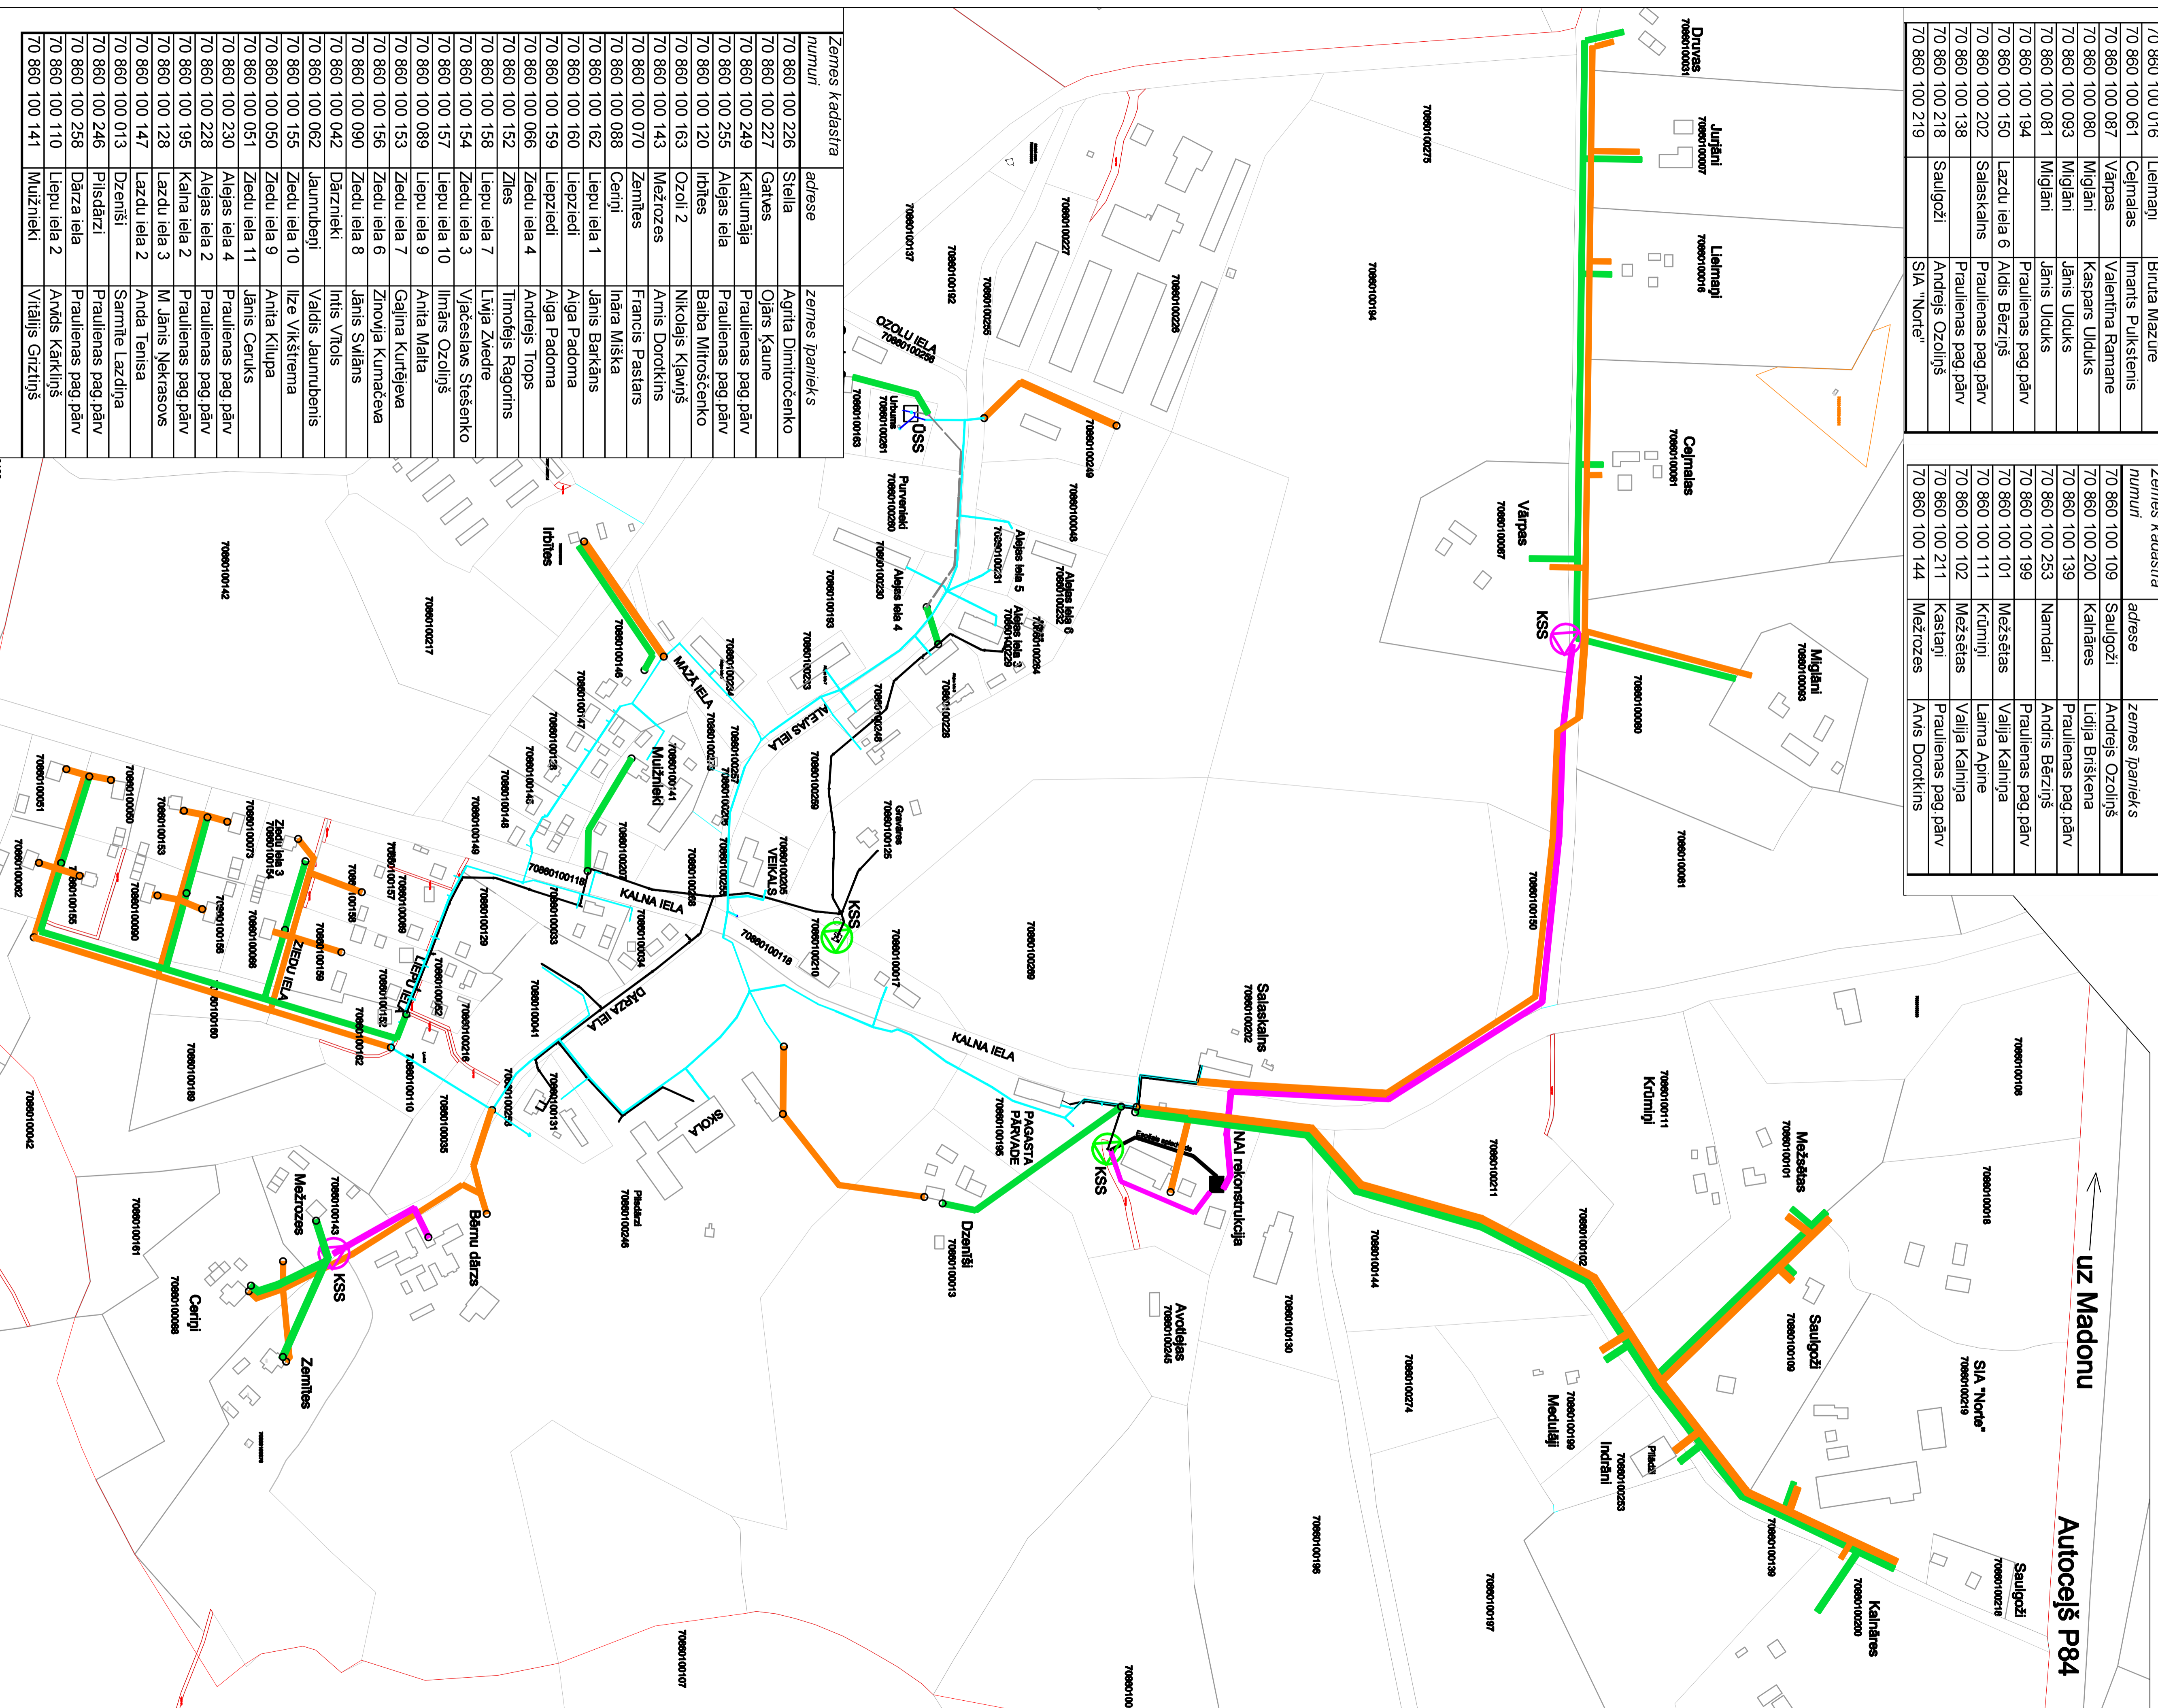

Esotie infrastruktūru apzīmējumi:

- Kanalizācijas izbūve/rekonstrukcija veiktas PIP
- Ūdensvada izbūve/rekonstrukcija veiktas PIP
- Kanalizācijas sūkņu stacijas izbūvētas PIP

Zemes kadastra numuri	adrese	zemes īpaņniks
70 860 100 031	Druvas	Andris Padoms
70 860 100 007	Jurģāni	Mārtiņš Gaīle
70 860 100 016	Leļņmaņi	Biruta Mazūre
70 860 100 061	Celmalas	Imants Pulkstenis
70 860 100 087	Vārpaš	Valentīna Ramane
70 860 100 080	Miģļāni	Kaspars Ulduks
70 860 100 093	Miģļāni	Jānis Ulduks
70 860 100 081	Miģļāni	Jānis Ulduks
70 860 100 194	Lazdu iela 6	Prailienas pag pārv
70 860 100 150	Lazdu iela 6	Aldis Bērziņš
70 860 100 202	Saaskalns	Prailienas pag pārv
70 860 100 138	70 860 100 138	Prailienas pag pārv
70 860 100 218	Saulgoži	Andrijs Ozoliņš
70 860 100 219	70 860 100 219	SIA "Norte"

Zemes kadastra numuri	adrese	zemes īpaņniks
70 860 100 109	Saulgoži	Andrijs Ozoliņš
70 860 100 200	Kalnāres	Lidija Briškēna
70 860 100 139	Namdari	Prailienas pag pārv
70 860 100 253	Namdari	Andris Bērziņš
70 860 100 199	Mezšātas	Prailienas pag pārv
70 860 100 101	Mezšātas	Valija Kalniņa
70 860 100 111	Krūmiņi	Laima Apīne
70 860 100 102	Mezšātas	Valija Kalniņa
70 860 100 211	Kastaņi	Prailienas pag pārv
70 860 100 144	Mežzozes	Arnis Dorokins

Zemes kadastra numuri	adrese	zemes īpaņniks
70 860 100 226	Stella	Agriņa Dimitročenko
70 860 100 227	Galves	Ojāns Kaune
70 860 100 249	Katļumājā	Prailienas pag pārv
70 860 100 255	Alejas iela	Prailienas pag pārv
70 860 100 120	Irbītes	Baiba Mitroščenko
70 860 100 163	Ozoli 2	Nikolajs Klavņš
70 860 100 143	Mežzozes	Arnis Dorokins
70 860 100 070	Zemītes	Francis Pastars
70 860 100 088	Cerņiņi	Ināra Miška
70 860 100 162	Liepu iela 1	Jānis Barkāns
70 860 100 160	Liepziedi	Aiga Padoma
70 860 100 159	Liepziedi	Aiga Padoma
70 860 100 066	Ziedu iela 4	Andrijs Trops
70 860 100 152	Zies	Timoņejs Raģorinis
70 860 100 158	Liepu iela 7	Liņa Zmedre
70 860 100 154	Ziedu iela 3	Vačaslaus Stešenko
70 860 100 157	Liepu iela 10	Ilmārs Ozoliņš
70 860 100 089	Liepu iela 9	Anita Malta
70 860 100 153	Ziedu iela 7	Galina Kurģleļa
70 860 100 156	Ziedu iela 8	Jānis Svāns
70 860 100 042	Darņnieki	Ilmīts Vtols
70 860 100 062	Jaunubepņi	Valdis Jaunubenis
70 860 100 155	Ziedu iela 10	Ilze Vikštrēna
70 860 100 050	Ziedu iela 9	Anita Klūpa
70 860 100 051	Ziedu iela 11	Jānis Ceruks
70 860 100 230	Alejas iela 4	Prailienas pag pārv
70 860 100 228	Alejas iela 2	Prailienas pag pārv
70 860 100 195	Kalnā iela 2	Prailienas pag pārv
70 860 100 128	Lazdu iela 3	M. Jānis Nekrasovs
70 860 100 147	Lazdu iela 2	Anda Tenisa
70 860 100 013	Dzenīši	Samīte Lazdiņa
70 860 100 246	Pilsdārzi	Prailienas pag pārv
70 860 100 258	Dārza iela	Prailienas pag pārv
70 860 100 110	Liepu iela 2	Arnis Kārkliņš
70 860 100 141	Muļžnieki	Vitālijs Grižliņš