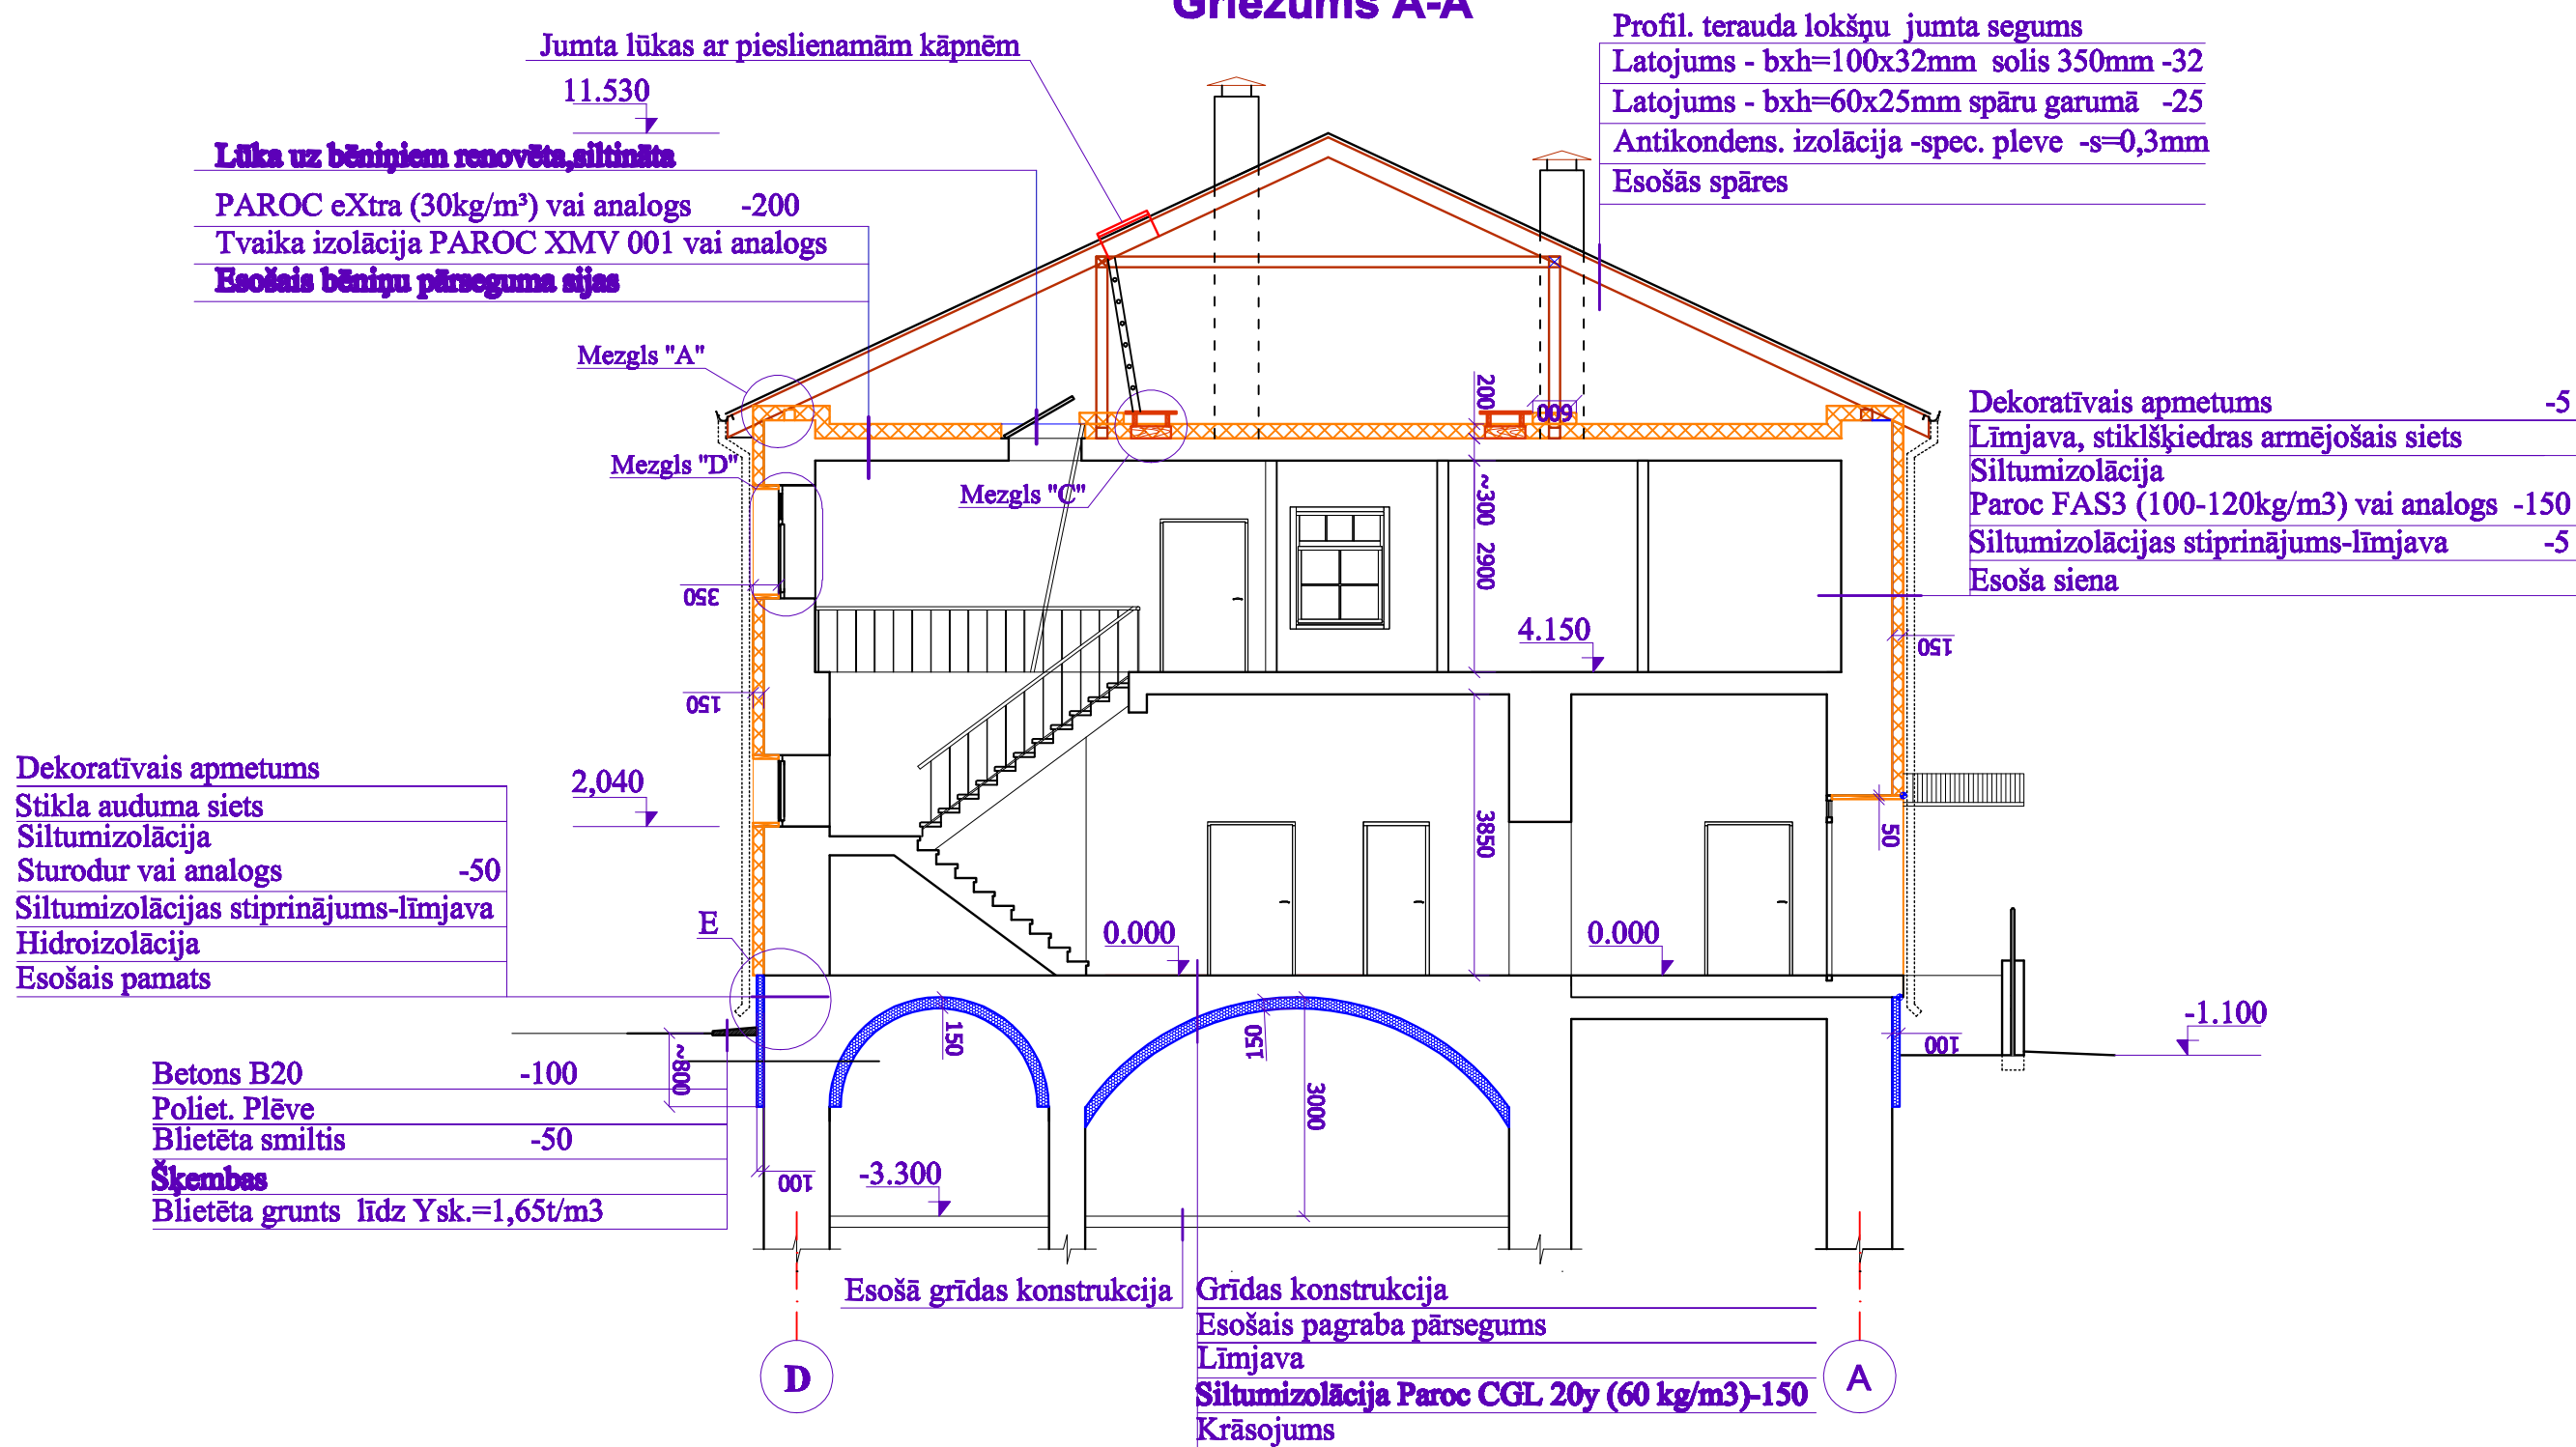

# Griezums A-A

	<b>Būvobjekta nosaukums</b> Sociālā dzīvojamās mājas rekonstrukcija Ceriņu ielā 1, Jaunkalsnavā, Kalsnavas pagastā, Madonas novadā.						
	<b>Lapas saturs</b> Griezums A-A						
Proj.d.vad.	D.Lukšēvica	Paraksts	Datums	Pasūtījuma Nr.	12-32-033	Mērogs	Stadija
Projektēja	D.Buliga		08.2012	Saskaņots		1:100	TP
Arh. reg. Nr.	Uzvārds	Paraksts	Datums			Lapas Nr.	Lapu sk.
						AR-8	11