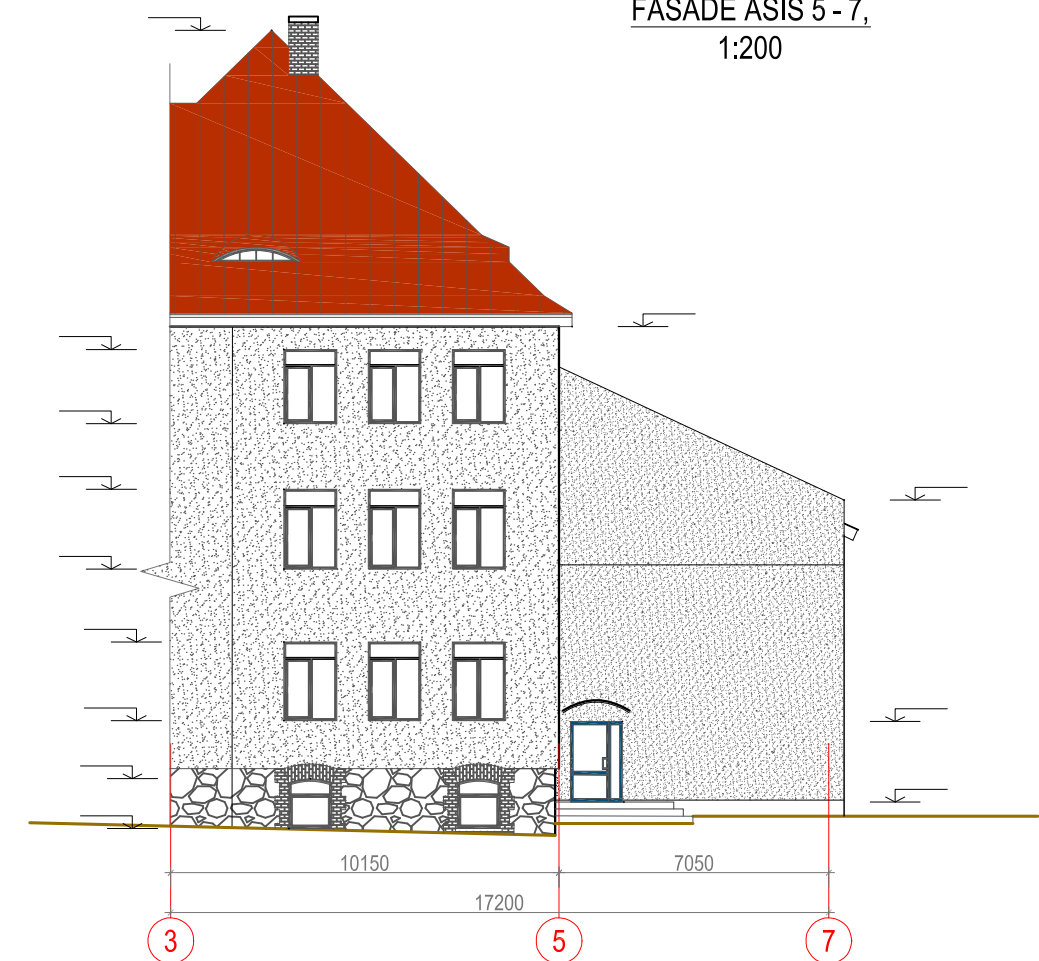

FASĀDE ASĪS 7 - 1,
1:200

FASĀDE ASIS G - E,
1:200

FASĀDE ASĪS 5 - 7,
1:200

FASĀDE ASĪS A - I,
1:200

	Dārza iela 20a, Lazdona LV-4824 Tālr. 48-22867 Reg.Nr. 55403015621, Bra., Nr 1200-R		MADONAS VALSTS ĢIMNĀZIJAS ĒKU KOMPLEKSA UN STADIONA PĀRBŪVE	
	Pasūtītājs: Madonas novada pašvaldība		Adrese: Skolas iela 10, Madona, Madonas novads.	Stadija: MBP
Būvproj. vad.	J. Moris	12.01.2017.	Rasējums:	
Būvproj.d.vad.	J. Moris	12.01.2017.	Fasādes	
Izstrādāja	E. Trizna	12.01.2017.		
Mērogs: 1:200		Dat: 01.17.	Lapa: AR-11	Lapas: 11