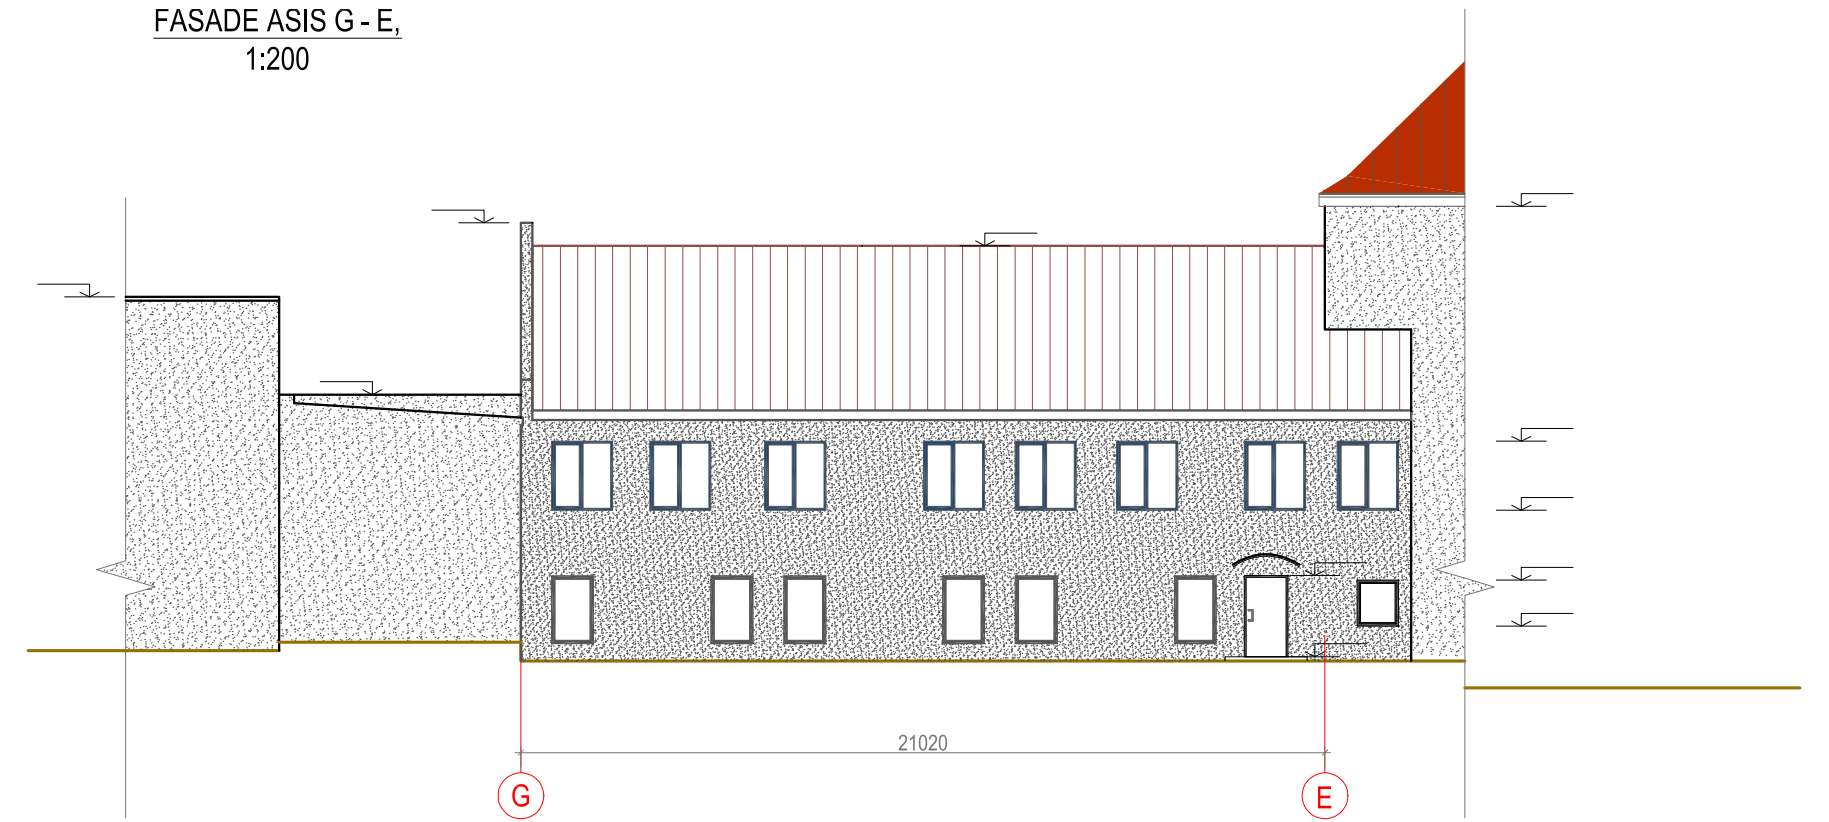

FASĀDE ASĪS 7 - 1,
1:200

FASĀDE ASIS G - E,
1:200

FASĀDE ASĪS 5 - 7,
1:200

FASĀDE ASĪS A - I,
1:200

	Dārza iela 20a, Lazdona LV-4824 Tālr. 48-22867 Reg.Nr. 55403015621, Bra., Nr 1200-R		MADONAS VALSTS ĢIMNĀZIJAS ĒKU KOMPLEKSA UN STADIONA PĀRBŪVE	
	Pasūtītājs: Madonas novada pašvaldība		Adrese: Skolas iela 10, Madona, Madonas novads.	Stadija: MBP
Būvproj. vad.	J. Moris	12.01.2017.	Rasējums:	
Būvproj.d.vad.	J. Moris	12.01.2017.	Fasādes	
Izstrādāja	E. Trizna	12.01.2017.		
Mērogs: 1:200		Dat: 01.17.	Lapa: AR-11	Lapas: 11