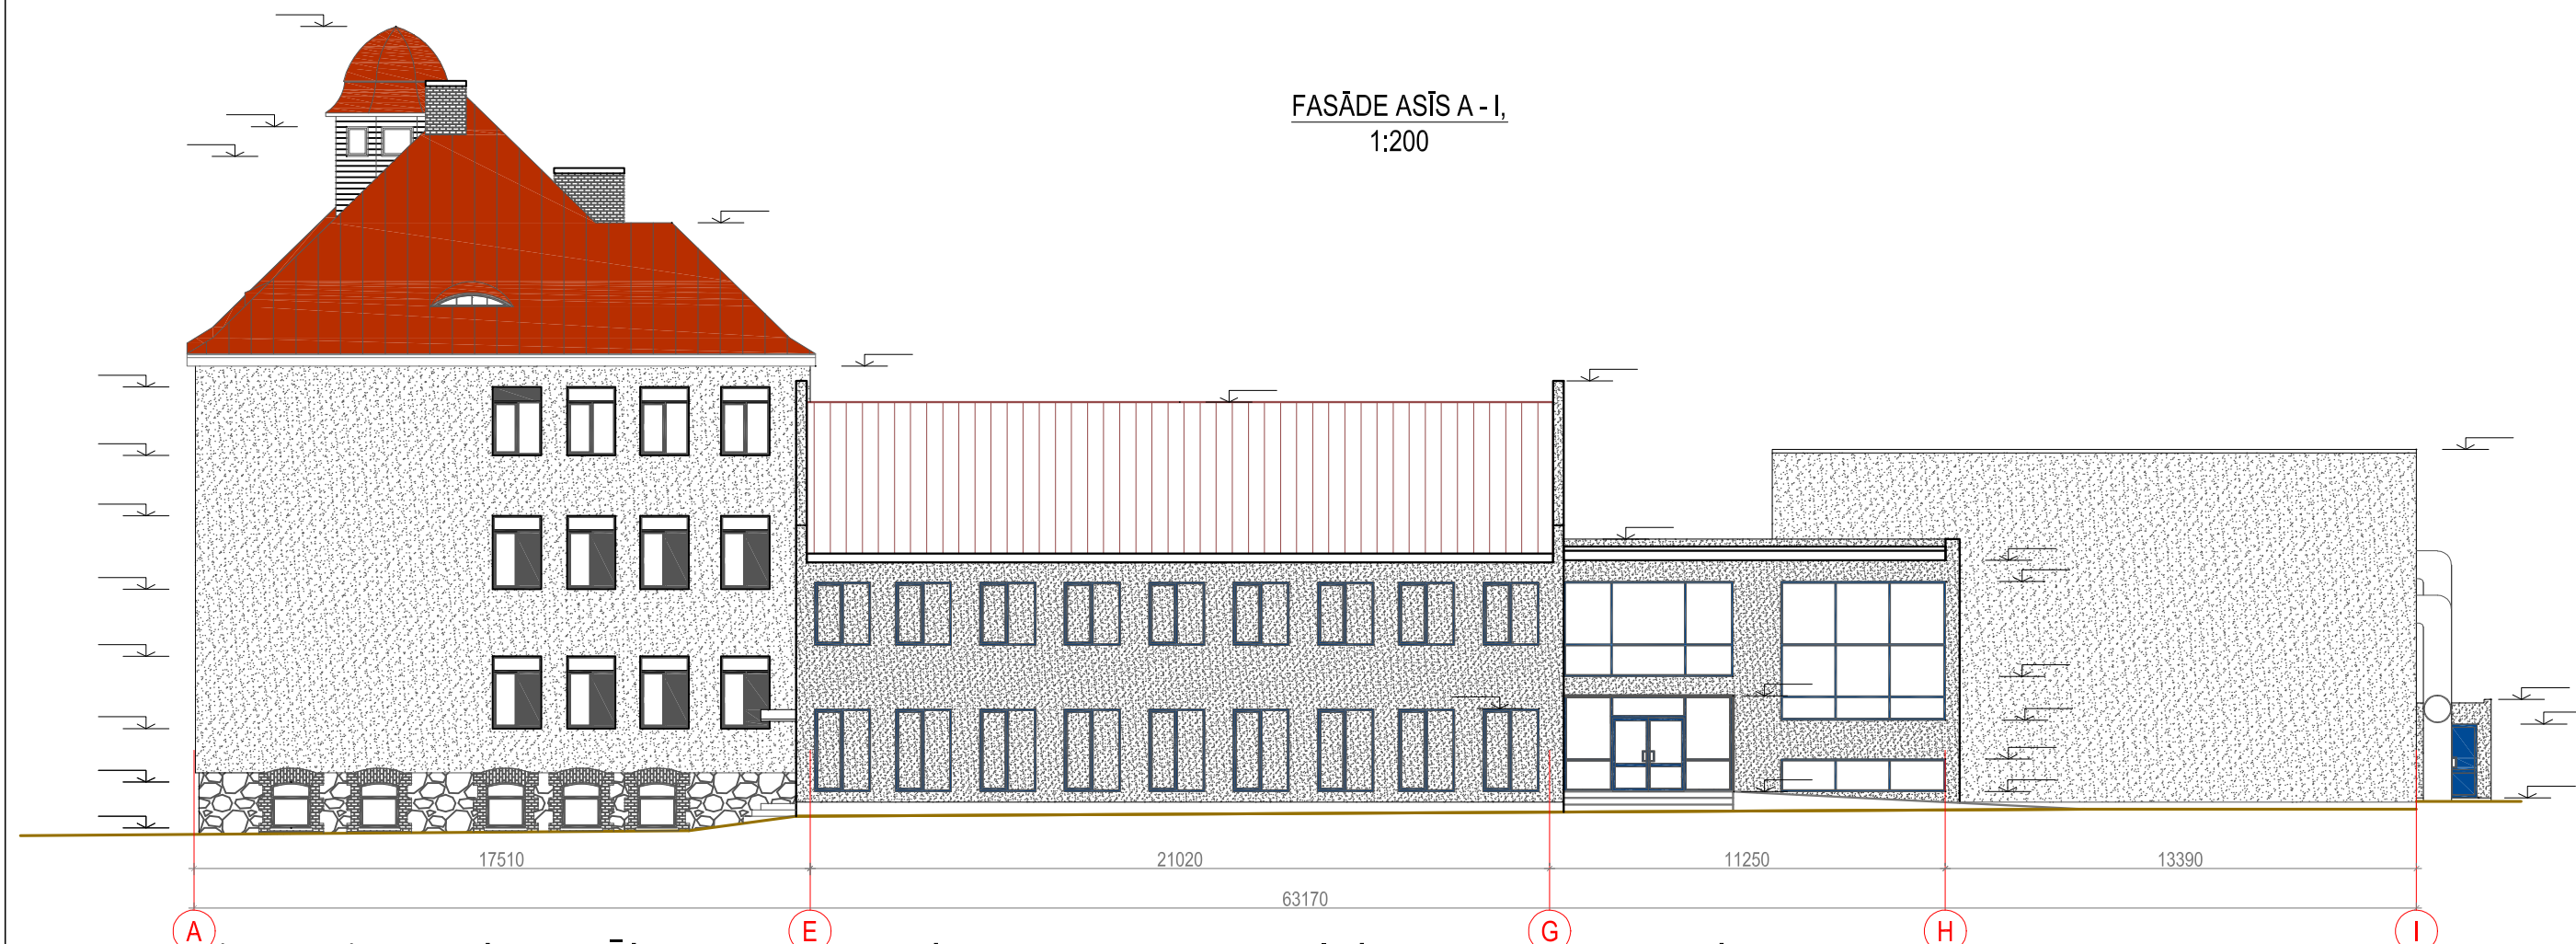

FASĀDE ASĪS 7 - 1,
1:200

FASĀDE ASIS G - E,
1:200

FASĀDE ASĪS 5 - 7,
1:200

FASĀDE ASĪS A - I,
1:200

	Dārza iela 20a, Lazdona LV-4824 Tālr. 48-22867 Reg.Nr. 55403015621, Bra., Nr 1200-R		MADONAS VALSTS ĢIMNĀZIJAS ĒKU KOMPLEKSA UN STADIONA PĀRBŪVE	
	Pasūtītājs: Madonas novada pašvaldība		Adrese: Skolas iela 10, Madona, Madonas novads.	Stadija: MBP
Būvproj. vad.	J. Moris	12.01.2017.	Rasējums:	
Būvproj.d.vad.	J. Moris	12.01.2017.	Fasādes	
Izstrādāja	E. Trizna	12.01.2017.		
Mērogs: 1:200		Dat: 01.17.	Lapa: AR-11	Lapas: 11