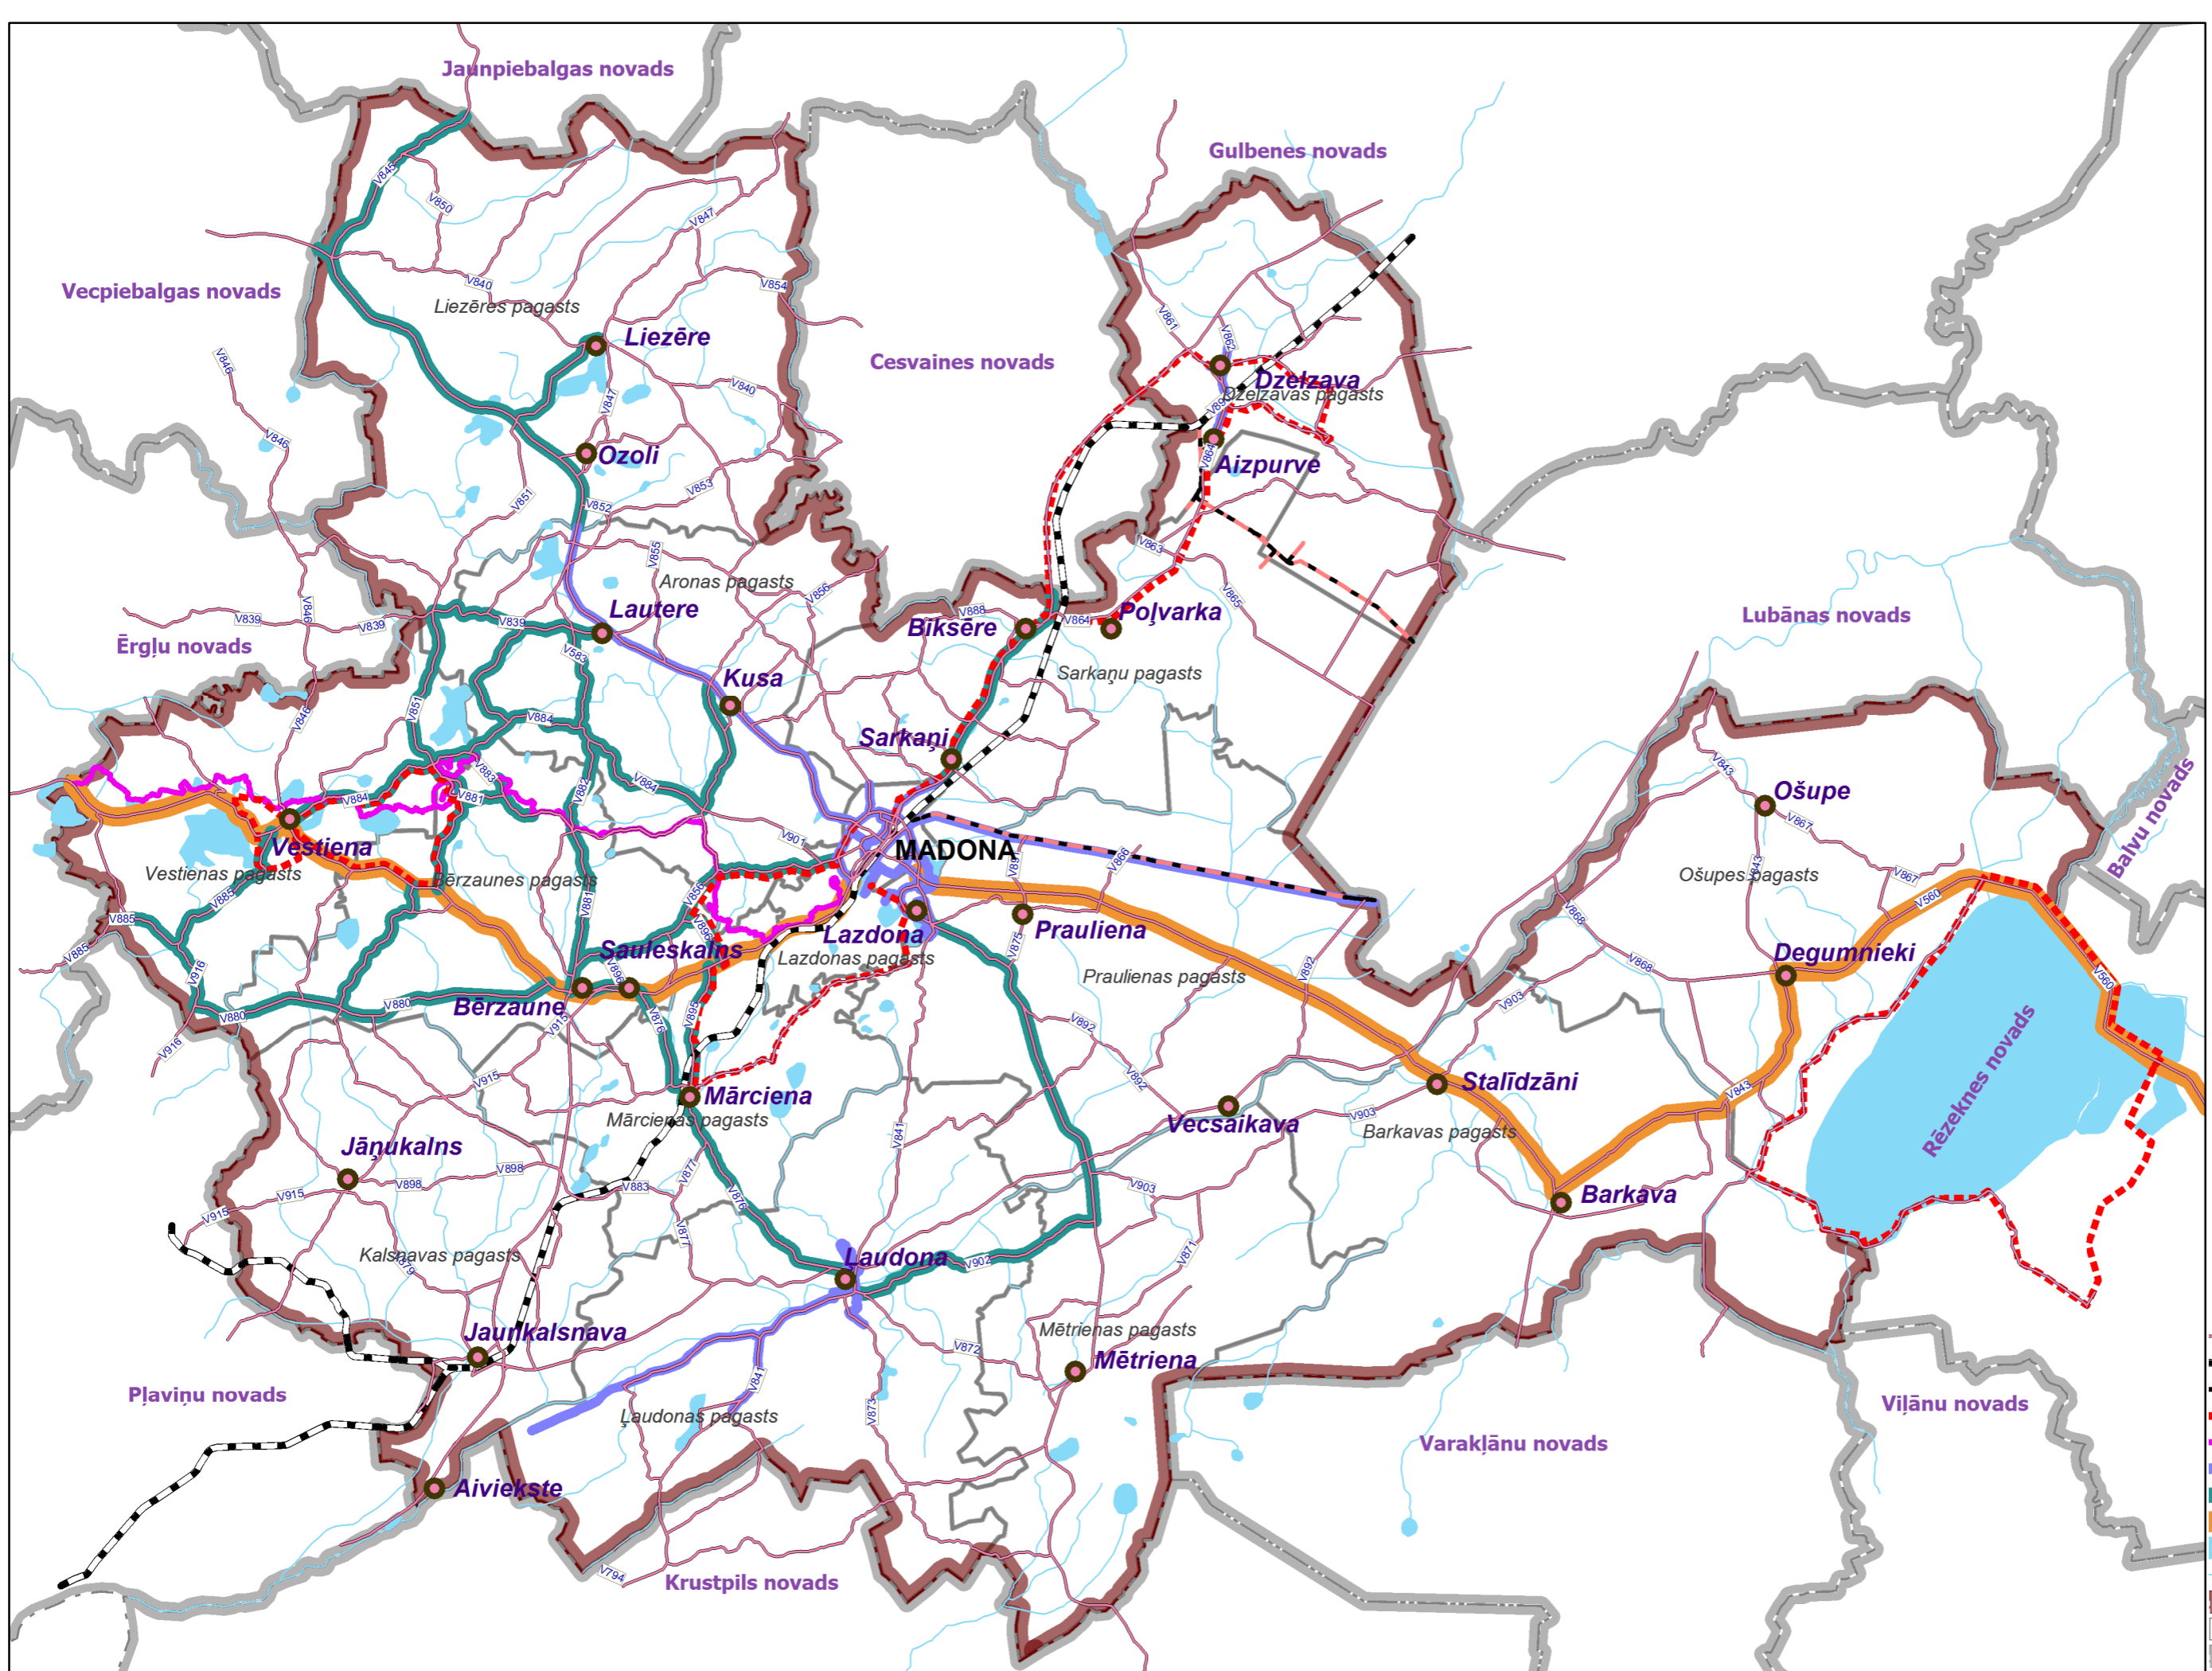

Madonas novada
veloceliņu un
velomaršrutu
karte

- Apzīmējumi**
- ciems
 - autoceļš
 - dzelzceļš
 - Demontēts dzelzceļš
 - lokālais velomaršruts
 - plānotais velociņš – uzņēmīts ar GPS
 - velociņi no spēkā esošajam terit.plānojumiem
 - velomaršruts sporta aktivitātēm
 - Eiro velo 11 maršruts
 - ūdenstilpe
 - ūdenstece
 - Madonas novada robeža
 - pagasta robeža
 - kaimiņu novada robeža

Pamatkartes dati no SIA "Envirotech"
GIS Latvija 10.0 datu bāzes