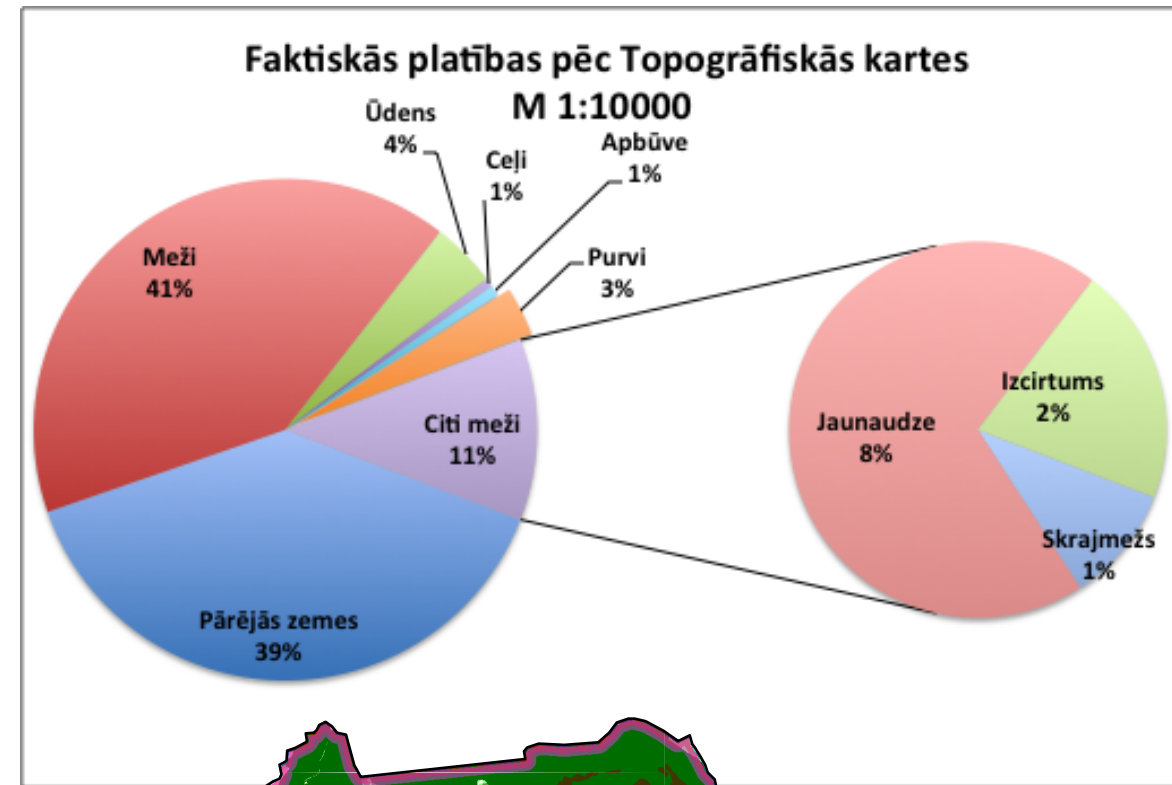

# Faktiskā Madonas novada apmežojuma karte

\* - no Latvijas Ģeotelpiskās informācijas aģentūras topogrāfiskās kartes M 1:10 000

\*\* - Latvijas meža dienesta izsniegtā informācija

Pamatkartes dati no SIA "Envirotech" GIS Latvija 10.0 datu bāzes