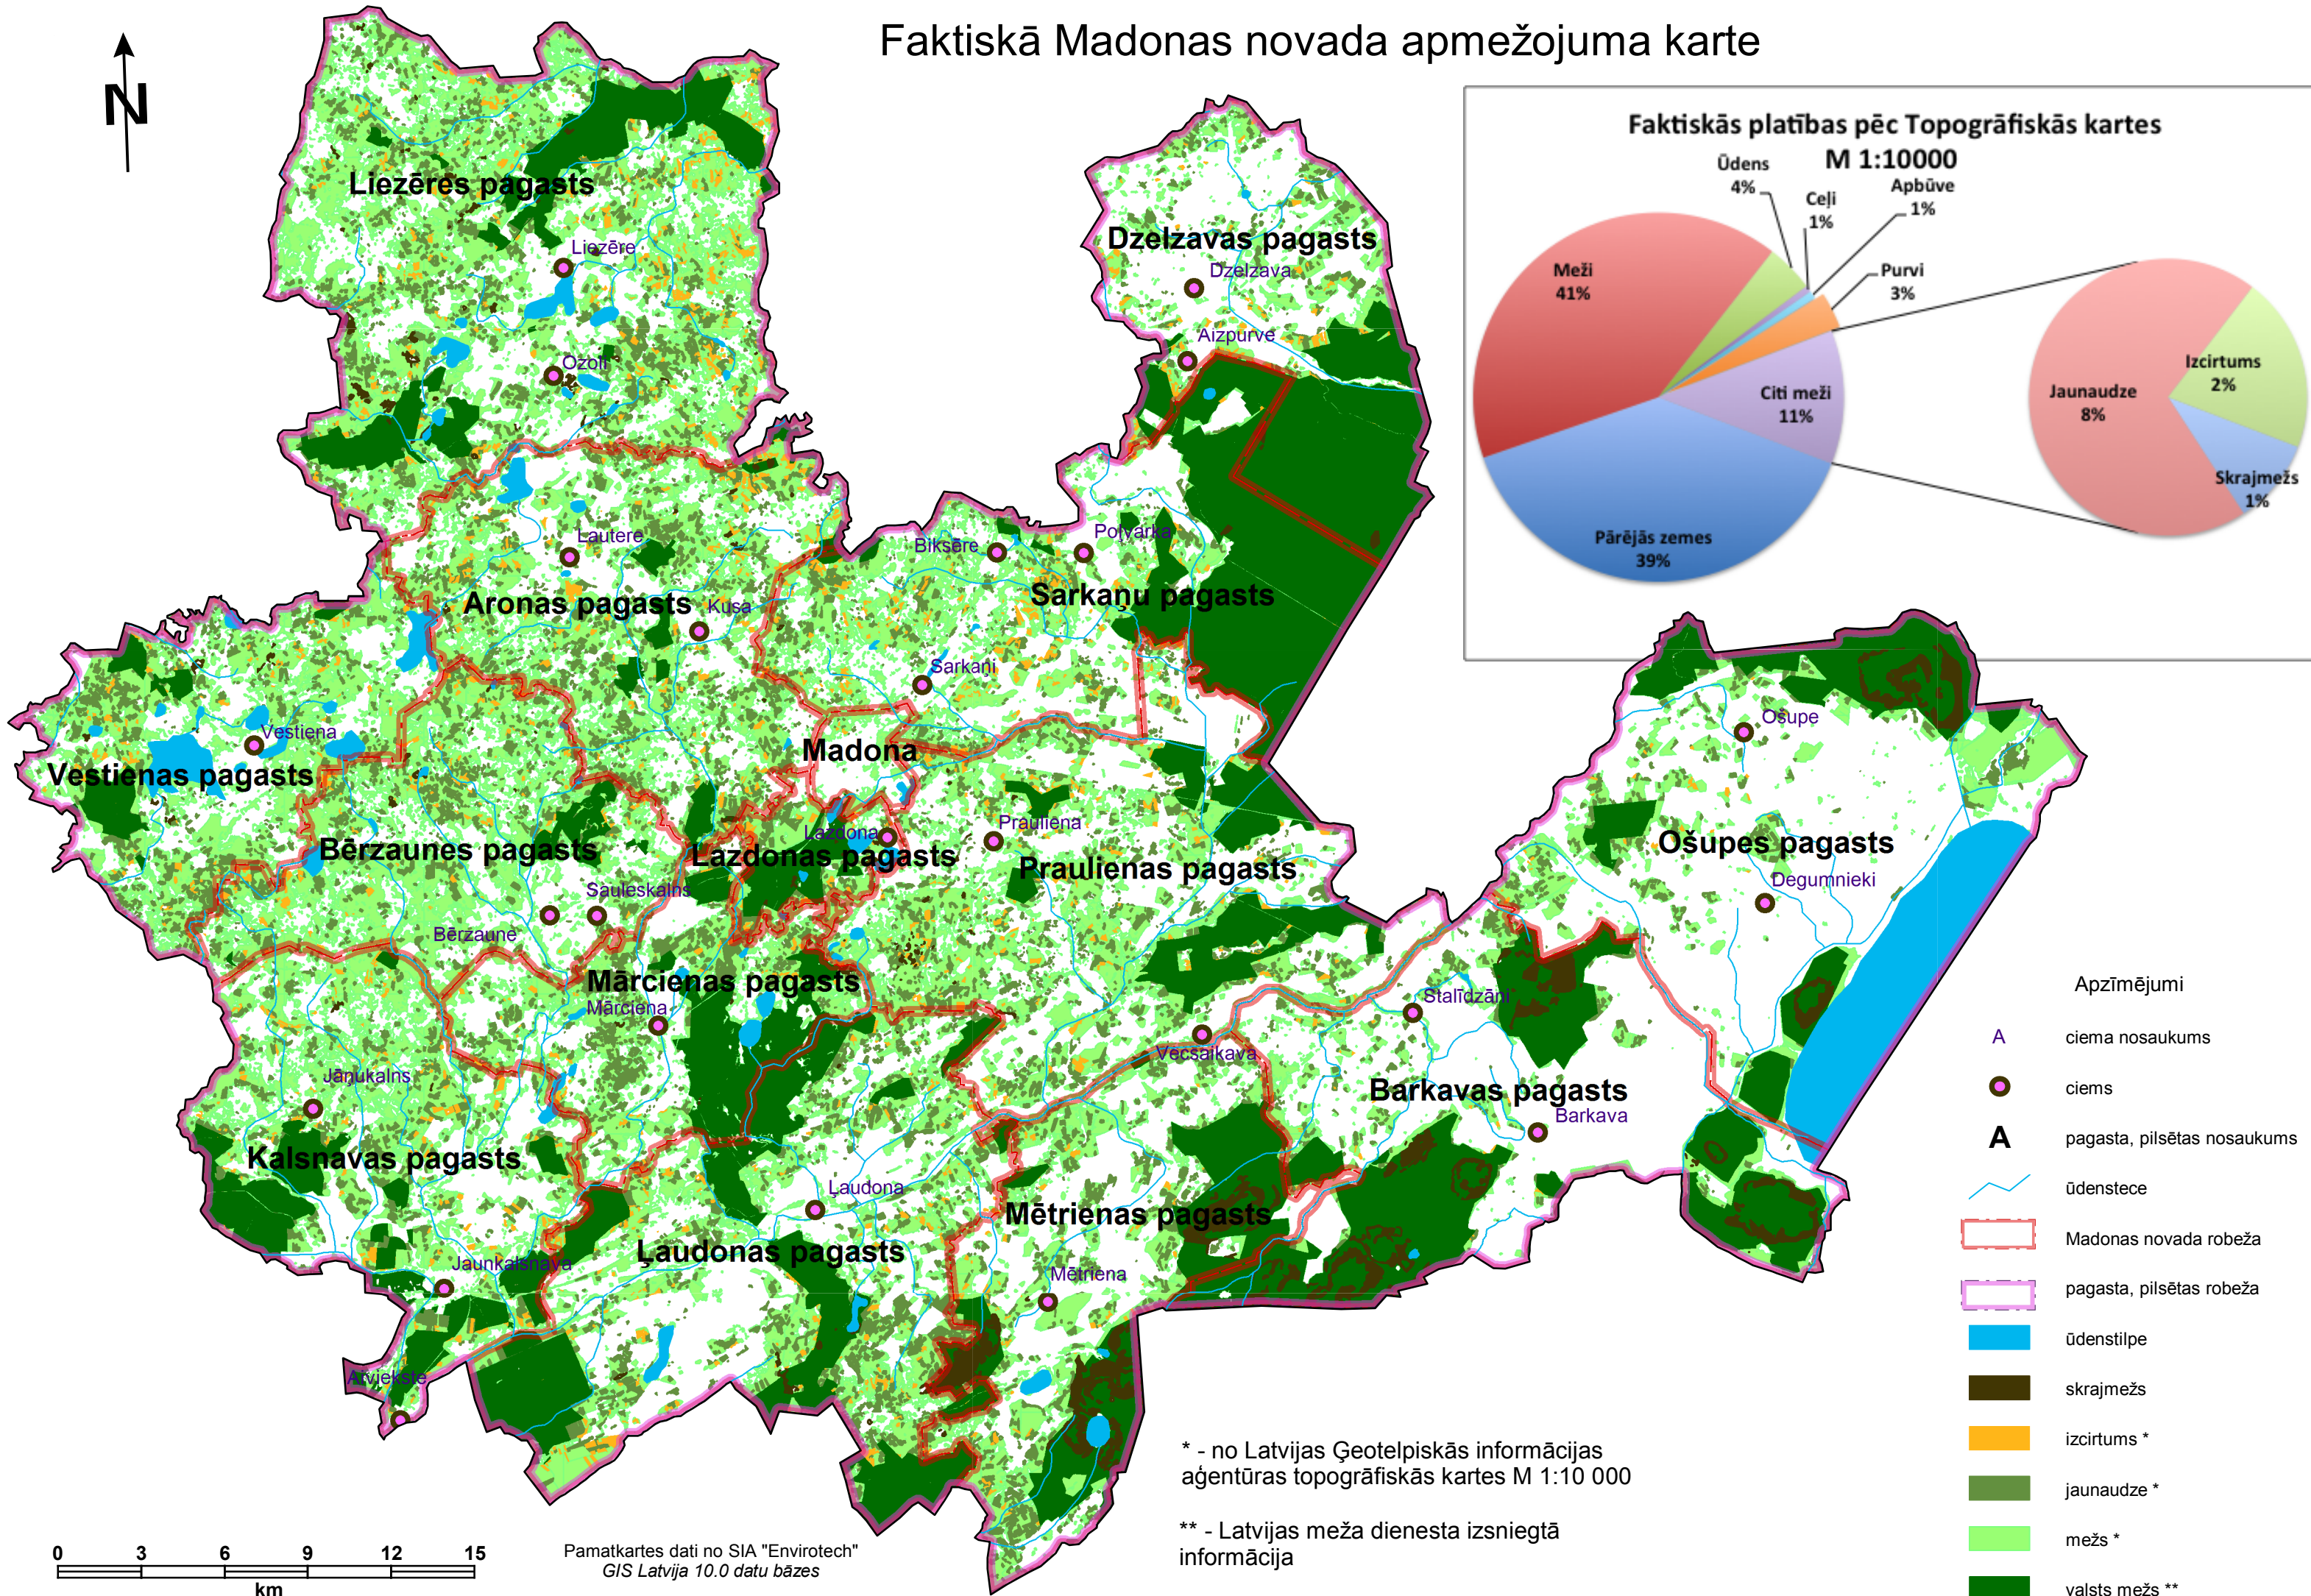

# Faktiskā Madonas novada apmežojuma karte

\* - no Latvijas Ģeotelpiskās informācijas aģentūras topogrāfiskās kartes M 1:10 000

\*\* - Latvijas meža dienesta izsniegtā informācija

Pamatkartes dati no SIA "Envirotech" GIS Latvija 10.0 datu bāzes