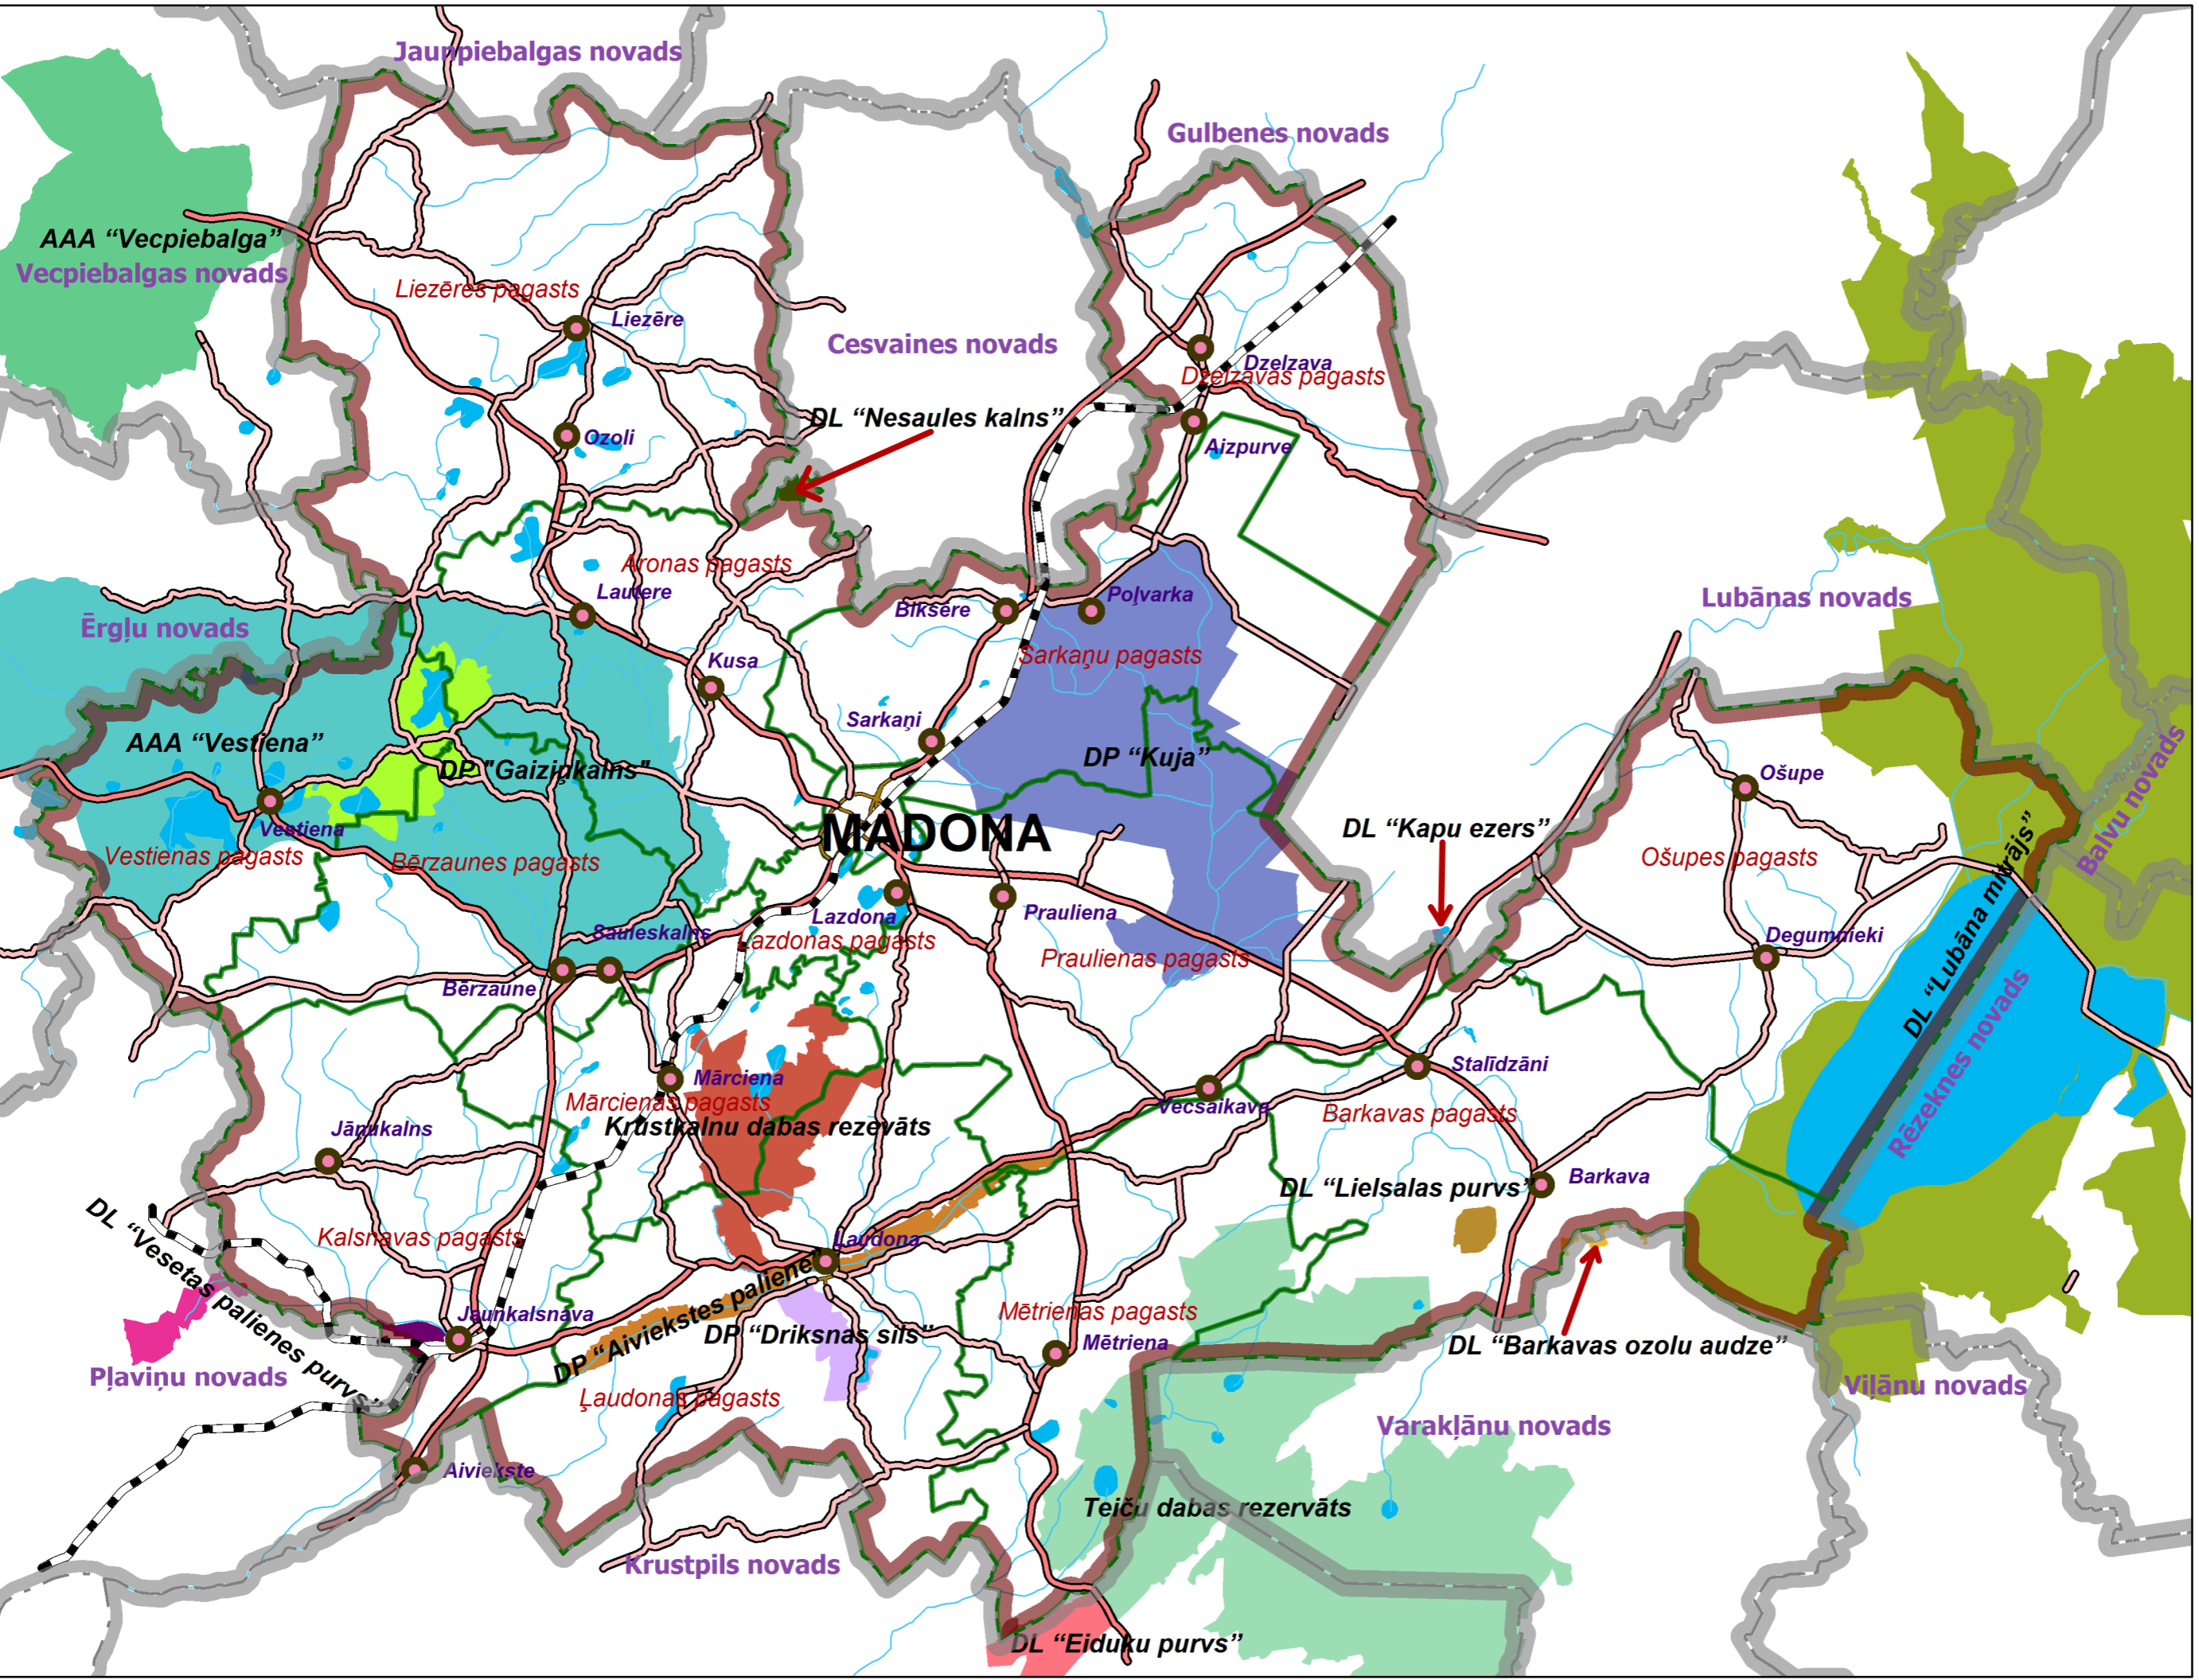

Madonas novada aizsargājamo dabas teritoriju karte

Apzīmējumi

- A ciema nosaukums
- A pagasta nosaukums
- A aizsarg.teritorijas nosaukums
- A kaimiņu novada nosaukums
- A pilsētas nosaukums
- ciems
- dzelzceļš
- valsts reģionālais autoceļš
- valsts vietējais autoceļš
- iela
- kaimiņu novada robeža
- pagasta robeža
- Madonas novada robeža
- ūdenstece
- ūdenstilpe
- Kalsnavas dendrārijs (arborētums)
- DL "Barkavas ozolu audze"
- DL "Eiduku purvs"
- DL "Kapu ezers"
- DL "Lielsalas purvs"
- DL "Lubāna mitrājs"
- DL "Nesaules kalns"
- DL "Vesetas palienes purvs"
- DP "Gaizņkalns"
- DP "Aiviekstes paliene"
- DP "Driksnas sils"
- DP "Kuja"
- Krustkalnu dabas rezervāts
- Teiču dabas rezervāts
- AAA "Vestiena"
- AAA "Vecpiebalga"

| | |
|-----|-----------------------------|
| DP | dabas parks |
| AAA | aizsargājamo ainavu apvidus |
| DL | dabas liegums |

Pamatkartes dati no SIA "Envirotech"
GIS Latvija 10.0 datu bāzes