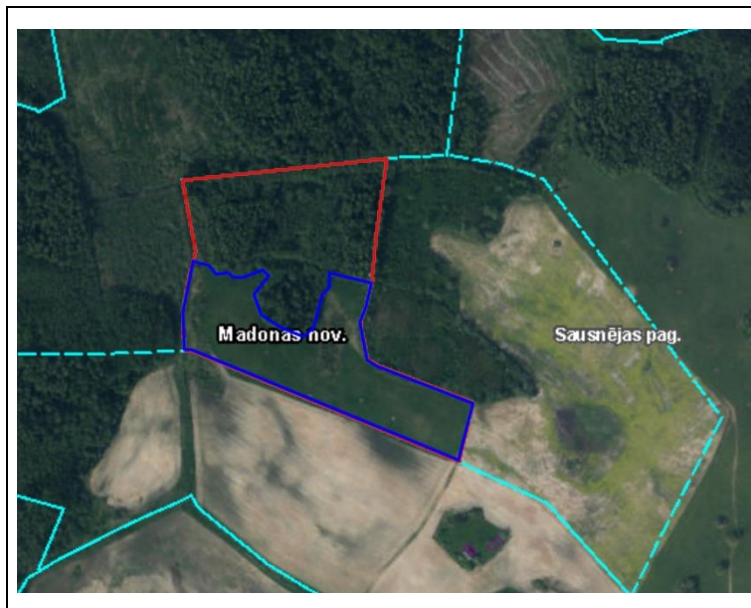

Īpašuma, “Bez adreses”, zemes vienība “Bez adreses” ar kadastra apzīmējumu 7092 003 0132, Sausnējas pagastā, Madonas novadā, iznomāšana

Zemesgabals: iznomājamā platība
4,7 ha

Nekustamā īpašuma sastāvs:
sastāv no trīs zemes vienībām ar
kadastra apzīmējumu
70920030132, 70920030110 un
70920030147

Statuss: pašvaldībai piekritīgā
zeme

Lietošanas mērķis – zeme, uz
kuras galvenā saimnieciskā
darbība ir lauksaimniecība

Apgrūtinājumi:

Nekustamā īpašuma nomas maksa **EUR 310.20 (trīs simti desmit eiro, 20 centi) gadā**.
Nekustamā īpašuma nomas maksa noteikta pamatojoties uz Madonas novada pašvaldības
domes 20.04.2021. lēmumu Nr.156 (protokols Nr.9,16.p.) “Par lauksaimniecības zemes nomas
pakalpojuma maksas cenrāža apstiprināšanu”.

Nomas maksa norādīta bez pievienotās vērtības nodokļa.

Iznomāšanas mērķis – lauksaimniecība

**Ja uz zemes vienības nomu pieteiksies vairāk nekā viens pretendents, tiks rīkota
nomas tiesību izsole un to izsludinās atsevišķi**