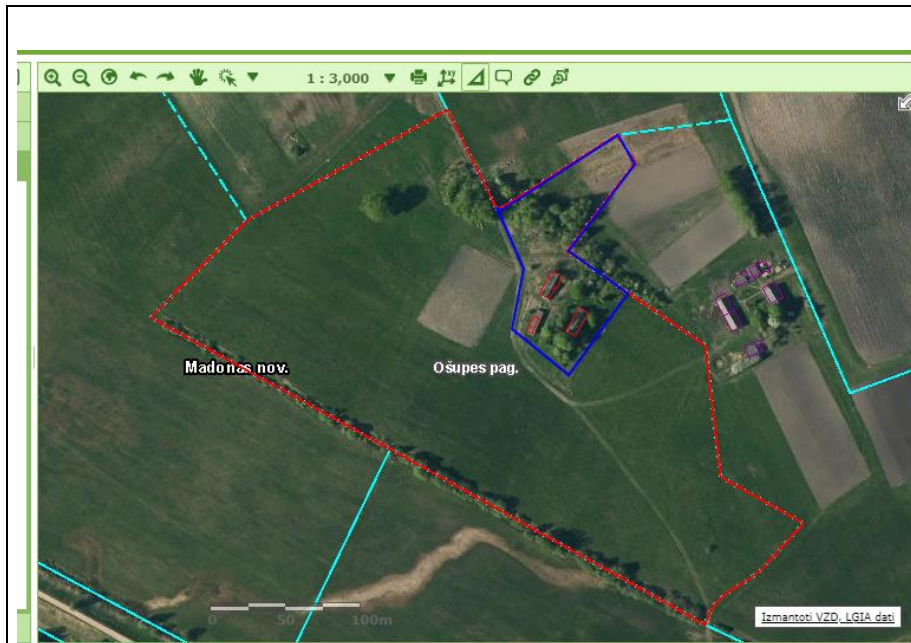

Paziņojums par nekustamā īpašuma „Meldri”, kadastra apzīmējums 70820120093 ,
Ošupes pagastā, Madonas novadā iznomāšanu

*Lauksaimniecībā izmantojamā zeme 1 ha, kas atrodas Ošupes pagastā Madonas novadā nomas maksa noteikta ar 10% samazinājumu, jo apgrūtināta piekļūšana zemesgabalam, tam nav piekļūšanas no koplietošanas ceļiem, nosacītā nomas maksa ir **93,60 (deviņdesmit trīs eiro sešdesmit centi) gadā.***

Nomas maksa norādīta bez pievienotās vērtības nodokļa.

Zemesgabals: platība 6,5 ha

Nekustamā īpašuma sastāvs:
viena zemes vienība ar
kadastra apzīmējumu
70820120093

Statuss: Pašvaldībai
piekritīga zeme

Lietošanas mērķis- zeme,
uz kuras galvenā
saimnieciskā darbība ir
lauksaimniecība.

Apgrūtinājumi: uz zemes
vienības atrodas dzīvojamā
ēka, kuras uzturēšanai
nepieciešamā platība 0,7 ha.
Piekļuvi īpašumam nedrīkst
ierobežot.

Iznomāšanas mērķis – saimnieciskās darbības veikšanai

Ja uz zemes vienības nomu pieteiksies vairāk nekā viens pretendents, tiks rīkota nomas tiesību izsole un to izsludinās atsevišķi.