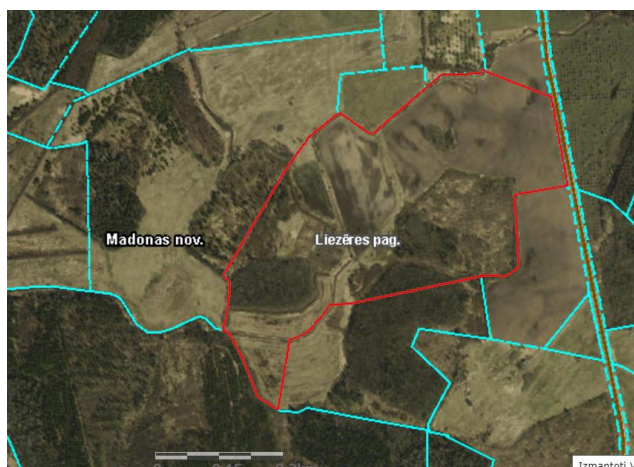

Īpašuma „Bez adreses”, kadastra numurs 7068 012 0161, zemes vienība “Bez adreses” ar kadastra Nr. 7068 012 0112, Liezēres pagastā, Madonas novadā, iznomāšana

Zemesgabals: iznomājamā platība 20,21 ha

Nekustamā īpašuma sastāvs: sastāv no zemes vienības ar kadastra Nr.7068 012 0112

Statuss: Pašvaldībai piekritīga zeme

Lietošanas mērķis: zeme, uz kuras galvenā saimnieciskā darbība ir lauksaimniecība

Apgrūtinājumi: aizsargjoslas teritorija gar autoceļu; ceļa servitūta teritorija.

Nekustamā īpašuma nomas maksa **EUR 1313,65 (viens tūkstošis trīs simti trīspadsmit eiro, 65 centi) gadā**. Nekustamā īpašuma nomas maksa noteikta pamatojoties uz Madonas novada pašvaldības domes 20.04.2021. lēmumu Nr.156 (protokols Nr.9,16.p.) “Par lauksaimniecības zemes nomas pakalpojuma maksas cenrāža apstiprināšanu”.

Nomas maksa norādīta bez pievienotās vērtības nodokļa.

Iznomāšanas mērķis – lauksaimniecība

Ja uz zemes vienības nomu pieteiksies vairāk nekā viens pretendents, tiks rīkota nomas tiesību izsole un to izsludinās atsevišķi