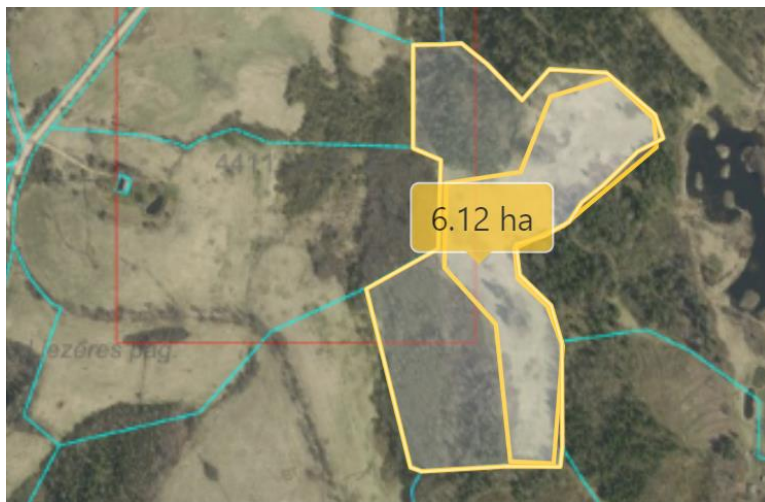

Īpašuma „Krievlejas”, zemes vienība “Bez adreses” ar kadastra apzīmējumu 7068 016 0079  
Liezēres pagastā, Madonas novadā, iznomāšana

Zemesgabals: iznomājamā  
platība 6,0 ha

Nekustamā īpašuma sastāvs:  
sastāv no zemes vienības ar  
kadastra apzīmējumu 7068  
016 0079

Statuss: Pašvaldībai  
piekritīga zeme

Lietošanas mērķis – zeme,  
uz kuras galvenā  
saimnieciskā darbība ir  
lauksaimniecība

Apgrūtinājumi:  
nav noteikti

Nekustamā īpašuma nomas maksa **EUR 390,00 (trīs simti deviņdesmit eiro, 00 centi) gadā**.  
Nekustamā īpašuma nomas maksa noteikta pamatojoties uz Madonas novada pašvaldības domes  
20.04.2021. lēmumu Nr.156 (protokols Nr.9,16.p.) “Par lauksaimniecības zemes nomas pakalpojuma  
maksas cenrāža apstiprināšanu”.