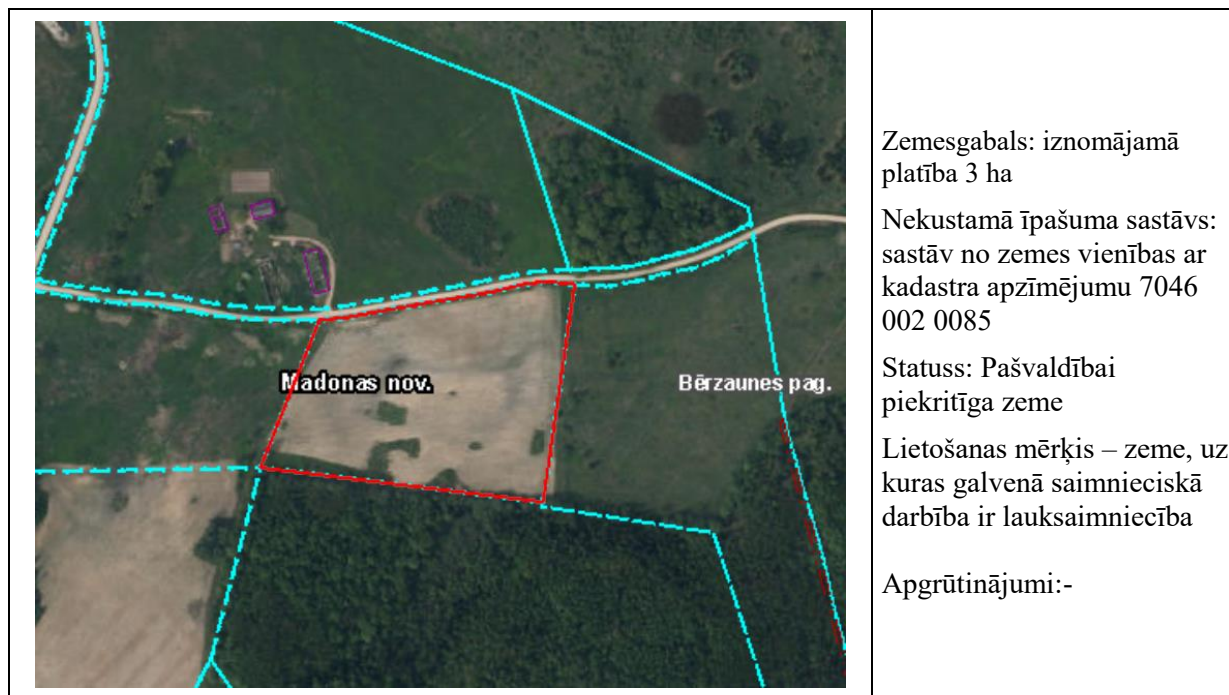

**Īpašuma "Raugi", zemes vienības "Bez adreses" ar kadastra apzīmējumu 7046 002 0085 Bērzaunes pagastā, Madonas novadā, iznomāšana**

Nekustamā īpašuma nomas maksa **EUR 216,00 (divi simti sešpadsmit eiro, 00 centi) gadā**. Nekustamā īpašuma nomas maksa noteikta pamatojoties uz Madonas novada pašvaldības domes 20.04.2021. lēmumu Nr.156 (protokols Nr.9,16.p.) "Par lauksaimniecības zemes nomas pakalpojuma maksas cenrāža apstiprināšanu".

**Nomas maksa norādīta bez pievienotās vērtības nodokļa.**

Iznomāšanas mērķis – lauksaimniecība