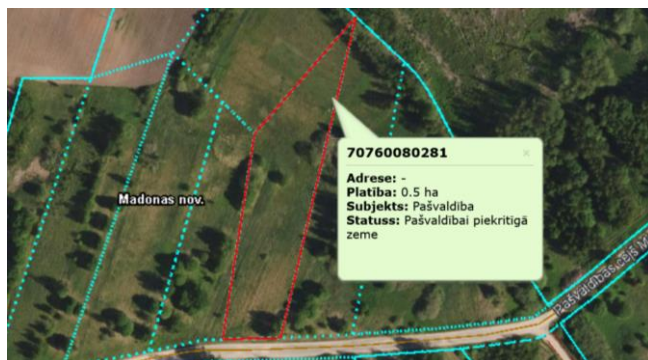

**Īpašuma “Dimanti 8”, zemes vienības “Bez adreses” ar kadastra apzīmējumu
7076 008 0281 Mētrienas pagastā, Madonas novadā, iznomāšana**

Zemesgabals: iznomājamā platība 0,5 ha

Nekustamā īpašuma sastāvs: sastāv no zemes vienības ar kadastra apzīmējumu 7076 008 0281

Statuss: Pašvaldībai piekritīgā zeme

Lietošanas mērķis – zeme, uz kuras galvenā saimnieciskā darbība ir lauksaimniecība

Apgrūtinājumi:-

Nekustamā īpašuma nomas maksa **EUR 43,00 (četrdesmit trīs eiro, 00 centi) gadā**. Nekustamā īpašuma nomas maksa noteikta pamatojoties uz Madonas novada pašvaldības domes 20.04.2021. lēmumu Nr. 156 (protokols Nr. 9, 16. p.) “Par lauksaimniecības zemes nomas pakalpojuma maksas cenrāža apstiprināšanu”.