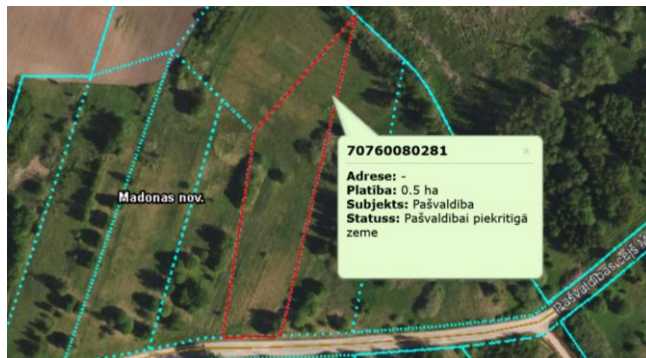

**Īpašuma “Dimanti 8”, zemes vienības “Bez adreses” ar kadastra apzīmējumu 7076 008 0281 Mētrienas pagastā, Madonas novadā, iznomāšana**

Zemesgabals: iznomājamā platība 0,5 ha

Nekustamā īpašuma sastāvs: sastāv no zemes vienības ar kadastra apzīmējumu 7076 008 0281

Statuss: Pašvaldībai piekritīgā zeme

Lietošanas mērķis – zeme, uz kuras galvenā saimnieciskā darbība ir lauksaimniecība

Apgrūtinājumi:-

Nekustamā īpašuma nomas maksa **EUR 71,38 (septiņdesmit viens eiro, 38 centi) gadā**. Nekustamā īpašuma nomas maksa noteikta pamatojoties uz Madonas novada pašvaldības domes 20.04.2021. lēmumu Nr.156 (protokols Nr.9,16.p.) “Par lauksaimniecības zemes nomas pakalpojuma maksas cenrāža apstiprināšanu”.